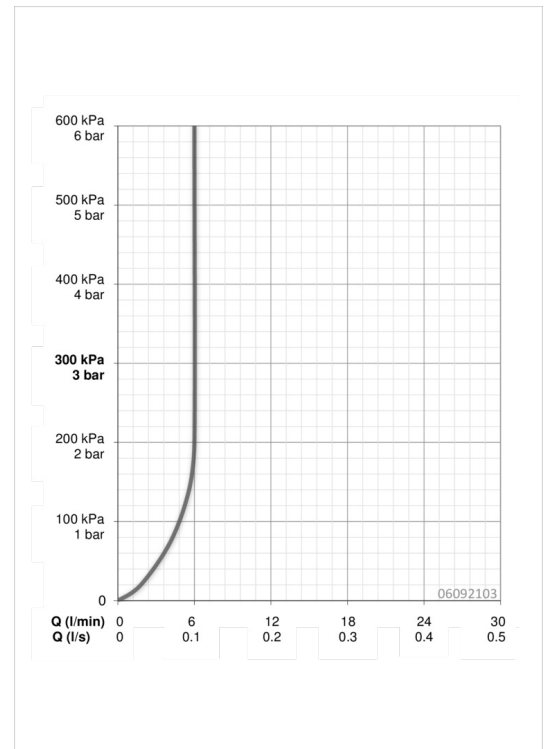

EAN: 4015474251908
static.hansa.com/06092103

- Washbasin
- Einhebelmischer
- Standmontage
- Chrom
- Feststehender Auslauf
- PCA® konstante Durchflussleistung unabhängig vom Fließdruck, CACHÉ® Strahlregler, ohne Mundstück direkt in den Armaturenauslauf geschraubt
- Hebel mit W+K-Kennzeichnung, Einhandbedienhebel/Griff
- Ablaufgarnitur mit Zugstange
- Temperaturbegrenzer, Heißwassersperre einstellbar (im Lieferumfang enthalten)
- ϕ 3.5 classic Steuerpatrone mit keramischen Dichtscheiben zur Wassermengen- und Temperatureinstellung
- Anschluss über Kupferrohre
- Armaturenkörper aus entzinkungsbeständigem Messing (DZR), Rapid-Montagesystem

Technische Daten

Durchflusseigenschaften

Durchfluss bei 3 bar (mit Durchflussregler) **6.0 l/min**

Technische Eigenschaften

DN-Größe (Nennmaß) **DN15**
Warmwasserversorgung **max. +90°C**
Arbeitsdruck **0.5-10 bar**
Anschlussgröße **ϕ 10**
Projection **108 mm**

Vorschriften

EN Standard **EN 817**