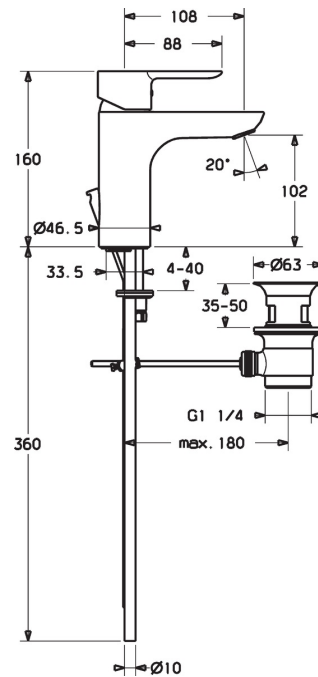

Ersatzteile

SP06092103

Name	Art.-Nr.
1 Hebel	59913650
1.1 Schraube, M5x8, SW2.5	59904755
1.3 Dekorkappe Grau	59912112
2 Abdeckkappe, 33 x 3 mm	59912504
2.1 Dichtung, 45x35.5x5.4	59913651
3 Gegenmutter, M40x1, SW30	59913210
4 Kartusche, 3.5 Eco	59912324
4 Kartusche, 3.5 Classic	59913075
4.1 Temperaturanschlag	59912325
4.3 O-Ring, d 28.24x2.62	59912590
4.4 O-Ring, d 10.10x1.60	59905072
5.1 Zugstange mit Knopf	59913652
5.10 O-Ring, 9x2	59905095
5.12 Befestigungsschraube, M8x1, L=140	59912474
5.2 Gelenkstück	59904624
5.3 Bodendichtung Ausgelaufen	59913653
5.5 Befestigungsplatte	59904765
5.6 Schraube, M8x1, SW13	59904766
5.7 Befestigungssatz	59910749
5.8 Anschlussrohr, L=430, M10x1	59912550
6 Luftsprudler, M18.5x1, TJ	59913366
6.1 Montagering für Luftsprudler	59913654
6.4 Schlüssel für Luftsprudler, M18.5	59913367
7 Ablaufgarnitur	59911441
N.I. Schlüssel, SW 30/34	59912108