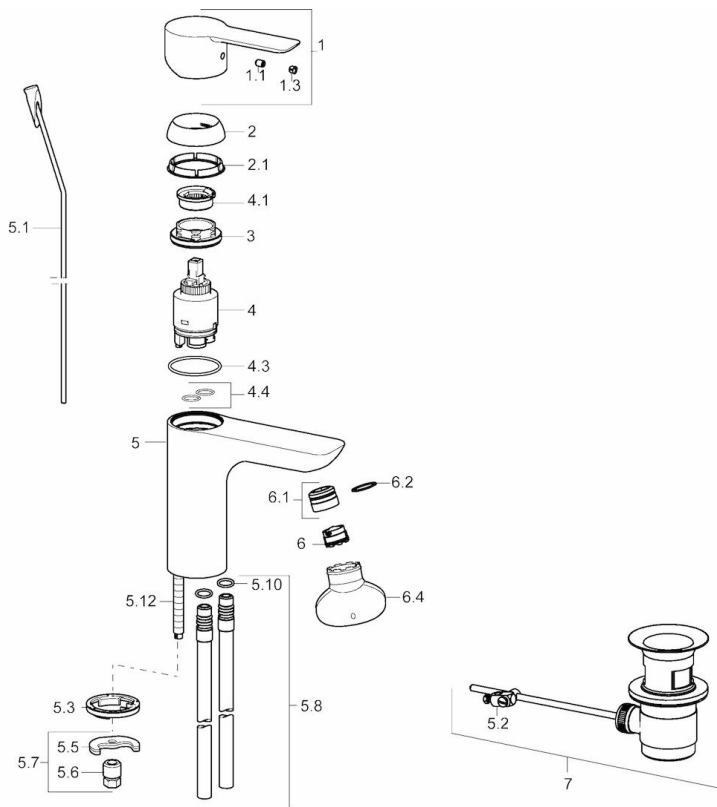

EAN: 4015474251908  
[static.hansa.com/06092103](http://static.hansa.com/06092103)

- Washbasin
- Einhebelmischer
- Standmontage
- Chrom
- Feststehender Auslauf
- PCA® konstante Durchflussleistung unabhängig vom Fließdruck, CACHÉ® Strahlregler, ohne Mundstück direkt in den Armaturenauslauf geschraubt
- Hebel mit W+K-Kennzeichnung, Einhandbedienhebel/Griff
- Ablaufgarnitur mit Zugstange
- Temperaturbegrenzer, Heißwassersperre einstellbar (im Lieferumfang enthalten)
- $\phi$  3.5 classic Steuerpatrone mit keramischen Dichtscheiben zur Wassermengen- und Temperatureinstellung
- Anschluss über Kupferrohre
- Armaturenkörper aus entzinkungsbeständigem Messing (DZR), Rapid-Montagesystem

### Technische Eigenschaften

DN-Größe (Nennmaß) **DN15**  
 Warmwasserversorgung **max. +90°C**  
 Arbeitsdruck **0.5-10 bar**  
 Anschlussgröße  **$\phi$ 10**  
 Projection **108 mm**

## Ersatzteile

### SP06092103

Name	Art.-Nr.
1 Hebel	59913650
1.1 Schraube, M5x8, SW2.5	59904755
1.3 Dekorkappe Grau	59912112
2 Abdeckkappe, 33 x 3 mm	59912504
2.1 Dichtung, 45x35.5x5.4	59913651
3 Gegenmutter, M40x1, SW30	59913210
4 Kartusche, 3.5 Eco	59912324
4 Kartusche, 3.5 Classic	59913075
4.1 Temperaturanschlag	59912325
4.3 O-Ring, d 28.24x2.62	59912590
4.4 O-Ring, d 10.10x1.60	59905072
5.1 Zugstange mit Knopf	59913652
5.10 O-Ring, 9x2	59905095
5.12 Befestigungsschraube, M8x1, L=140	59912474
5.2 Gelenkstück	59904624
5.3 Bodendichtung <b>Ausgelaufen</b>	59913653
5.5 Befestigungsplatte	59904765
5.6 Schraube, M8x1, SW13	59904766
5.7 Befestigungssatz	59910749
5.8 Anschlussrohr, L=430, M10x1	59912550
6 Luftsprudler, M18.5x1, TJ	59913366
6.1 Montagering für Luftsprudler	59913654
6.4 Schlüssel für Luftsprudler, M18.5	59913367
7 Ablaufgarnitur	59911441
N.I. Schlüssel, SW 30/34	59912108