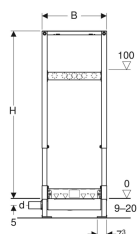

Geberit Duofix Element für Dusche, 130 cm, mit Wandablauf, Wandarmatur Aufputz, für Estrichhöhe am Einlauf 90–200 mm

Beispielbild

Verwendungszwecke

- Zur Entwässerung bodenebener Duschen
- Für Verbundabdichtungen
- Für Trockenbau
- Zum Einbau in teil- oder raumhohe Vorwandinstallationen
- Für Estrichhöhen ≥ 90 mm am Einlauf
- Zum Einbau in raumhohe Installationswände
- Zum Einbau in teil- oder raumhohe Geberit Duofix Systemwände
- Für AP-Wandarmaturen

Eigenschaften

- Selbsttragender Rahmen pulverbeschichtet
- Abdichtscheibe selbstklebend, vliesbeschichtet
- Dichtvlies vormontiert
- Dichtvlies umlaufend 10 cm, zur Anbindung von Abdichtsystemen
- Güteüberwacht nach EN 1253-3
- Beplankungsdicke 10–40 mm
- Für Fliesenaufbauten auf Boden von 2–26 mm geeignet
- Für Fliesenaufbauten an Wand von 2–35 mm geeignet
- Dichtebene zur spannungsfreien Dichtungsanbindung einstellbar
- Fußplatten drehbar

- Fußplattentiefe passend zum Einbau in U-Profile UW 50 und Geberit Duofix Systemschienen
- Abwasseranschluss seitlich
- Einlaufhöhe des Geruchsverschlusses einstellbar
- Fußstützen mit Rutschhemmung
- Rahmen mit Bohrlöchern $\varnothing 9$ mm für Befestigung im Holzständerbau
- Traverse Armatur höhen- und tiefenverstellbar

Technische Daten

Ablaufleistung	0.8 l/s
Sperrwasserhöhe	50 mm

Lieferumfang

- 2 Anschlusswinkel Rp 1/2" / R 1/2", MF-fähig
- 2 Schalldämmunterlagen
- 2 Dämmhülsen
- Anschlussstutzen aus PE-HD, $\varnothing 50$ mm
- Bauschutzdeckel mit integriertem Einlaufblech
- Befestigungsmaterial