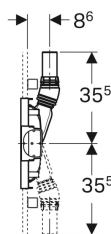

Geberit Duofix Element für Dusche, 130 cm, mit Wandablauf, Wandarmatur Aufputz, für Estrichhöhe am Einlauf 90–200 mm

Beispielbild

Verwendungszwecke

- Zur Entwässerung bodenebener Duschen
- Für Verbundabdichtungen
- Für Trockenbau
- Zum Einbau in teil- oder raumhohe Vorwandinstallationen
- Für Estrichhöhen ≥ 90 mm am Einlauf
- Zum Einbau in raumhohe Installationswände
- Zum Einbau in teil- oder raumhohe Geberit Duofix Systemwände
- Für AP-Wandarmaturen

Eigenschaften

- Selbsttragender Rahmen pulverbeschichtet
- Abdichtscheibe selbstklebend, vliesbeschichtet
- Dichtvlies vormontiert
- Dichtvlies umlaufend 10 cm, zur Anbindung von Abdichtsystemen
- Güteüberwacht nach EN 1253-3
- Beplankungsdicke 10–40 mm
- Für Fliesenaufbauten auf Boden von 2–26 mm geeignet
- Für Fliesenaufbauten an Wand von 2–35 mm geeignet
- Dichtebene zur spannungsfreien Dichtungsanbindung einstellbar
- Fußplatten drehbar

- Fußplattentiefe passend zum Einbau in U-Profile UW 50 und Geberit Duofix Systemschienen
- Abwasseranschluss seitlich
- Einlaufhöhe des Geruchsverschlusses einstellbar
- Fußstützen mit Rutschhemmung
- Rahmen mit Bohrlöchern $\varnothing 9$ mm für Befestigung im Holzständerbau
- Traverse Armatur höhen- und tiefenverstellbar

Technische Daten

Ablaufleistung	0.8 l/s
Sperrwasserhöhe	50 mm

Lieferumfang

- 2 Anschlusswinkel Rp 1/2" / R 1/2", MF-fähig
- 2 Schalldämmunterlagen
- 2 Dämmhülsen
- Anschlussstutzen aus PE-HD, $\varnothing 50$ mm
- Bauschutzdeckel mit integriertem Einlaufblech
- Befestigungsmaterial